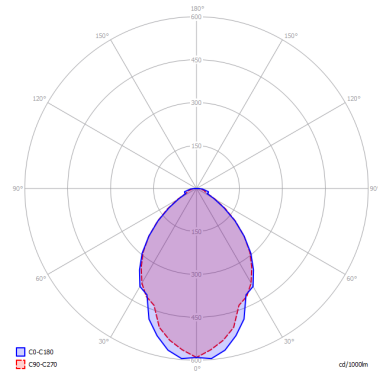

DISEGNO TECNICO

MARCHI

CURVA FOTOMETRICA