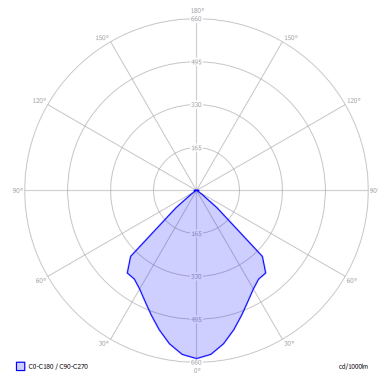

RAIN

CARATTERISTICHE

- Montatura:** Metallo
- Decoro:** Metallo
- Dimmerazione:** Sì
- Dimmer:** Non Incluso
- Lampadine:** Incluse

LAMPADINE

LED 2700K 1 x 9W | 900 lm

or

LED 3000K 1 x 9W | 950 lm

DISEGNO TECNICO

MARCHI

CURVA FOTOMETRICA

MONTATURA	DECORO	COLORE DELLA LUCE	CODICE
Cromo	Bianco Opaco 9010	2700K	156001
Cromo	Bronzo Ramato	2700K	156003
Cromo	Cromo Spazzolato	2700K	156002
Cromo	Nero Opaco 9005	2700K	156012
Cromo	Oro	2700K	156004
Cromo	Oro Rosa	2700K	156005
Cromo	Bianco Opaco 9010	3000K	156013
Cromo	Bronzo Ramato	3000K	156015