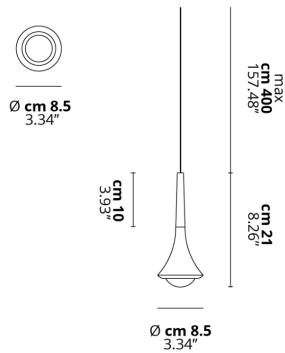

RAIN

CARATTERISTICHE

- Montatura:** Metallo
- Decoro:** Metallo
- Dimmerazione:** Sì
- Dimmer:** Non Incluso
- Lampadine:** Incluse

LAMPADINE

LED 2700K 1 x 9W | 900 lm

or

LED 3000K 1 x 9W | 950 lm

DISEGNO TECNICO

MARCHI

CURVA FOTOMETRICA

MONTATURA	DECORO	COLORE DELLA LUCE	CODICE
Cromo	Bianco Opaco 9010	2700K	156001
Cromo	Bronzo Ramato	2700K	156003
Cromo	Cromo Spazzolato	2700K	156002
Cromo	Nero Opaco 9005	2700K	156012
Cromo	Oro	2700K	156004
Cromo	Oro Rosa	2700K	156005
Cromo	Bianco Opaco 9010	3000K	156013
Cromo	Bronzo Ramato	3000K	156015