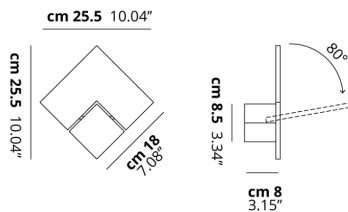

PUZZLE TWIST

CARATTERISTICHE

Montatura: Metallo
Diffusore: Non Presente
Dimmerazione: Si
Dimmer: Non Incluso
Lampadine: Incluse

LAMPADINE

LED 2700K 1 x 18W | 1700 lm

or

LED 3000K 1 x 18W | 1800 lm

DISEGNO TECNICO

MARCHI

CURVA FOTOMETRICA

MONTATURA	DIFFUSORE	COLORE DELLA LUCE	CODICE
<input type="radio"/> Bianco Opaco 9016	Non Presente	2700K	146009
<input type="radio"/> Bianco Opaco 9016	Non Presente	3000K	146010