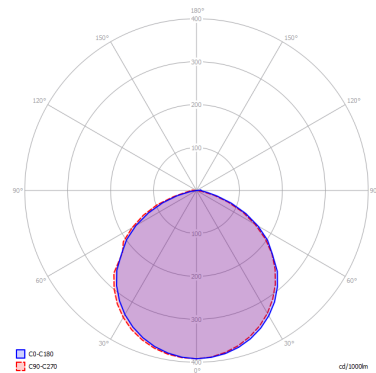

PUZZLE TWIST

CARATTERISTICHE

Montatura: Metallo
Diffusore: Non Presente
Dimmerazione: Si
Dimmer: Non Incluso
Lampadine: Incluse

LAMPADINE

LED 2700K 1 x 18W | 1700 lm

or

LED 3000K 1 x 18W | 1800 lm

DISEGNO TECNICO

MARCHI

CURVA FOTOMETRICA

MONTATURA	DIFFUSORE	COLORE DELLA LUCE	CODICE
<input type="radio"/> Bianco Opaco 9016	Non Presente	2700K	146009
<input type="radio"/> Bianco Opaco 9016	Non Presente	3000K	146010