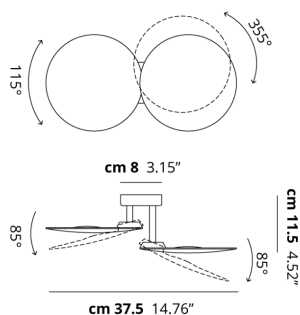

PUZZLE ROUND

Double Round

CARATTERISTICHE

Montatura: Metallo

Diffusore: Non Presente

Dimmerazione: Si

Dimmer: Non Incluso

Lampadine: Incluse

LAMPADINE

LED 2700K 2 x 17W | 3400 lm

or

LED 3000K 2 x 17W | 3600 lm

DISEGNO TECNICO

MARCHI

CURVA FOTOMETRICA

MONTATURA	DIFFUSORE	COLORE DELLA LUCE	CODICE
 Bianco Opaco 9016	Non Presente	2700K	159003
 Bronzo Ramato	Non Presente	2700K	159008
 Nero Opaco 9005	Non Presente	2700K	159011
 Bianco Opaco 9016	Non Presente	3000K	159004
 Bronzo Ramato	Non Presente	3000K	159006
 Nero Opaco 9005	Non Presente	3000K	159012