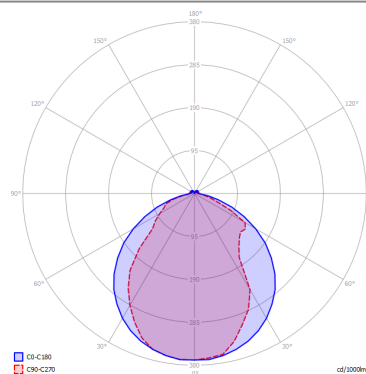

LAMPADINE

LED 2700K 2 x 17W | 3400 lm

or

LED 3000K 2 x 17W | 3600 lm

DISEGNO TECNICO

MARCHI

CURVA FOTOMETRICA

MONTATURA	DIFFUSORE	COLORE DELLA LUCE	CODICE
 Bianco Opaco 9016	Non Presente	2700K	159003
 Bronzo Ramato	Non Presente	2700K	159008
 Nero Opaco 9005	Non Presente	2700K	159011
 Bianco Opaco 9016	Non Presente	3000K	159004
 Bronzo Ramato	Non Presente	3000K	159006
 Nero Opaco 9005	Non Presente	3000K	159012