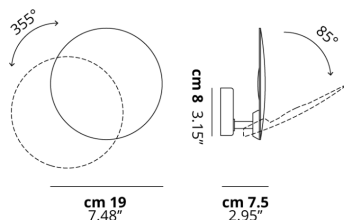

PUZZLE ROUND

Single Round

CARATTERISTICHE

Montatura: Metallo
Diffusore: Non Presente
Dimmerazione: Si
Dimmer: Non Incluso
Lampadine: Incluse

LAMPADINE

LED 2700K 1 x 17W | 1700 lm

or

LED 3000K 1 x 17W | 1800 lm

DISEGNO TECNICO

MARCHI

CURVA FOTOMETRICA

MONTATURA	DIFFUSORE	COLORE DELLA LUCE	CODICE
Bianco Opaco 9016	Non Presente	2700K	159001
Bronzo Ramato	Non Presente	2700K	159007
Nero Opaco 9005	Non Presente	2700K	159009
Bianco Opaco 9016	Non Presente	3000K	159002
Bronzo Ramato	Non Presente	3000K	159005
Nero Opaco 9005	Non Presente	3000K	159010