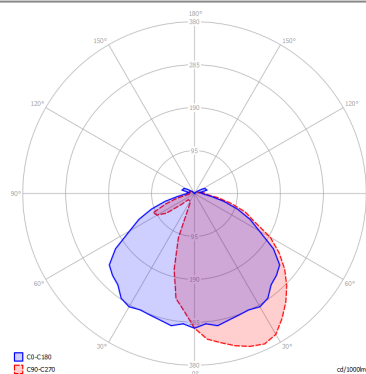

PUZZLE ROUND

Single Round

CARATTERISTICHE

Montatura: Metallo
Diffusore: Non Presente
Dimmerazione: Si
Dimmer: Non Incluso
Lampadine: Incluse

LAMPADINE

LED 2700K 1 x 17W | 1700 lm

or

LED 3000K 1 x 17W | 1800 lm

DISEGNO TECNICO

MARCHI

CURVA FOTOMETRICA

MONTATURA	DIFFUSORE	COLORE DELLA LUCE	CODICE
Bianco Opaco 9016	Non Presente	2700K	159001
Bronzo Ramato	Non Presente	2700K	159007
Nero Opaco 9005	Non Presente	2700K	159009
Bianco Opaco 9016	Non Presente	3000K	159002
Bronzo Ramato	Non Presente	3000K	159005
Nero Opaco 9005	Non Presente	3000K	159010