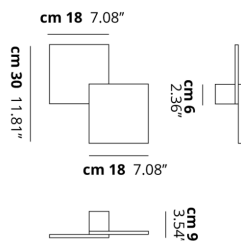

PUZZLE

Double Square

CARATTERISTICHE

Montatura: Metallo

Diffusore: Non Presente

Dimmerazione: Si

Dimmer: Non Incluso

Lampadine: Incluse

LAMPADINE

LED 2700K 2 x 17W | 3400 lm

or

LED 3000K 2 x 17W | 3600 lm

DISEGNO TECNICO

MARCHI

CURVA FOTOMETRICA

MONTATURA	DIFFUSORE	COLORE DELLA LUCE	CODICE
Bianco Opaco 9016	Non Presente	2700K	146007
Nero Opaco 9005	Non Presente	2700K	146032
Bianco Opaco 9016	Non Presente	3000K	146003
Nero Opaco 9005	Non Presente	3000K	146033