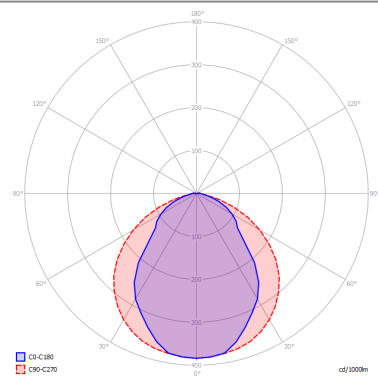

LAMPADINE

LED 2700K 2 x 17W | 3400 lm

or

LED 3000K 2 x 17W | 3600 lm

DISEGNO TECNICO

MARCHI

CURVA FOTOMETRICA

MONTATURA	DIFFUSORE	COLORE DELLA LUCE	CODICE
Bianco Opaco 9016	Non Presente	2700K	146007
Nero Opaco 9005	Non Presente	2700K	146032
Bianco Opaco 9016	Non Presente	3000K	146003
Nero Opaco 9005	Non Presente	3000K	146033