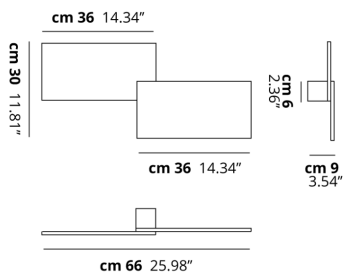

PUZZLE

Double Rectangle

CARATTERISTICHE

Montatura: Metallo
Diffusore: Non Presente
Dimmerazione: Si
Dimmer: Non Incluso
Lampadine: Incluse

LAMPADINE

LED 2700K 2 x 17W | 3400 lm

or

LED 3000K 2 x 17W | 3600 lm

DISEGNO TECNICO

MARCHI

CURVA FOTOMETRICA

MONTATURA	DIFFUSORE	COLORE DELLA LUCE	CODICE
Bianco Opaco 9016	Non Presente	2700K	146005
Nero Opaco 9005	Non Presente	2700K	146036
Bianco Opaco 9016	Non Presente	3000K	146001
Nero Opaco 9005	Non Presente	3000K	146037