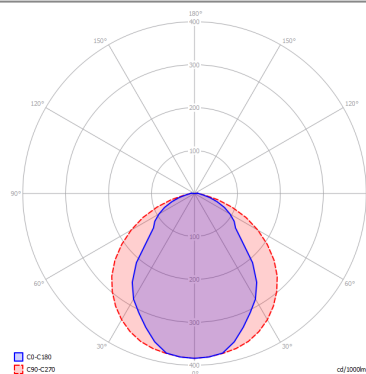

PUZZLE

Double Rectangle

CARATTERISTICHE

Montatura: Metallo
Diffusore: Non Presente
Dimmerazione: Si
Dimmer: Non Incluso
Lampadine: Incluse

LAMPADINE

LED 2700K 2 x 17W | 3400 lm

or

LED 3000K 2 x 17W | 3600 lm

DISEGNO TECNICO

MARCHI

CURVA FOTOMETRICA

MONTATURA	DIFFUSORE	COLORE DELLA LUCE	CODICE
Bianco Opaco 9016	Non Presente	2700K	146005
Nero Opaco 9005	Non Presente	2700K	146036
Bianco Opaco 9016	Non Presente	3000K	146001
Nero Opaco 9005	Non Presente	3000K	146037