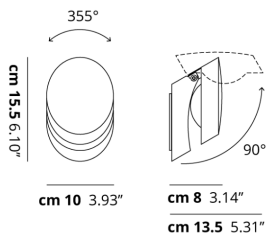

PIN-UP

Wall

CARATTERISTICHE

Montatura: Metallo
Diffusore: Non Presente
Dimmerazione: Si
Dimmer: Non Incluso
Lampadine: Incluse

LAMPADINE

LED 2700K 1 x 9W | 900 lm

or

LED 3000K 1 x 9W | 950 lm

DISEGNO TECNICO

MARCHI

CURVA FOTOMETRICA

Non Presente

MONTATURA	DIFFUSORE	COLORE DELLA LUCE	CODICE
 Bianco Opaco 9016	Non Presente	2700K	155001
 Bronzo Ramato	Non Presente	2700K	155002
 Nero Opaco 9005	Non Presente	2700K	155008
 Bianco Opaco 9016	Non Presente	3000K	155004
 Bronzo Ramato	Non Presente	3000K	155005
 Nero Opaco 9005	Non Presente	3000K	155009