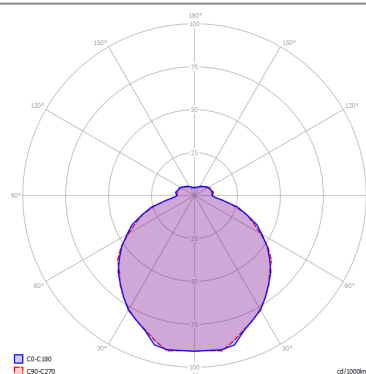

LAMPADINE

 **E27 Classic A60** 4 x max 46W eco

or

 **E27 CFL [compact]** 4 x max 23W

or

 **E27 LED** 4 x max available

DISEGNO TECNICO

MARCHI

CURVA FOTOMETRICA

MONTATURA

 Bianco Opaco 9010

 Bronzo Ramato

DIFFUSORE

 Bianco Lucido

 Bianco Lucido

COLORE DELLA LUCE