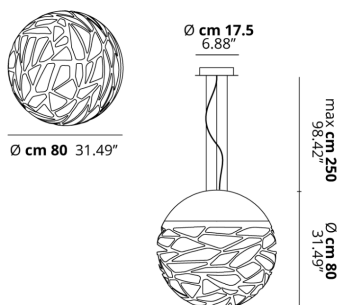

KELLY

Large Sphere 80

CARATTERISTICHE

Montatura: Metallo

Diffusore: Vetro

Dimmerazione: Sì

Dimmer: Non Incluso

Lampadine: Non Includi

LAMPADINE

 **E27 Classic A60** 4 x max 46W eco

or

 **E27 CFL [compact]** 4 x max 23W

or

 **E27 LED** 4 x max available

DISEGNO TECNICO

MARCHI

CURVA FOTOMETRICA

MONTATURA

 Bianco Opaco 9010

 Bronzo Ramato

DIFFUSORE

 Bianco Lucido

 Bianco Lucido

COLORE DELLA LUCE