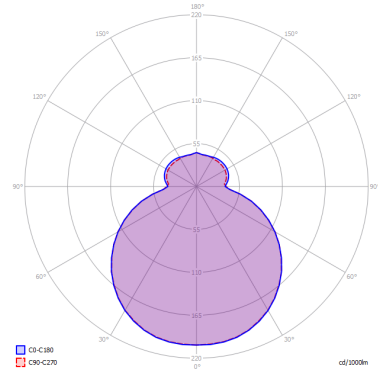

## LAMPADINE

**LED** 3000K 1 x 17W | 1800 lm

## DISEGNO TECNICO

## CURVA FOTOMETRICA