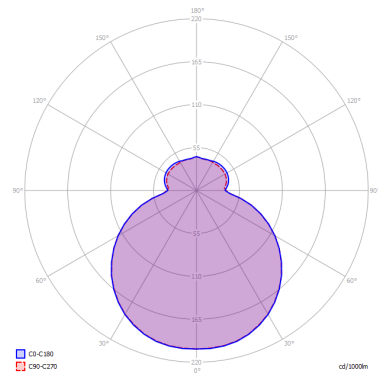

## LAMPADINE

**LED** 3000K 1 x 17W | 1800 lm

## DISEGNO TECNICO

## CURVA FOTOMETRICA