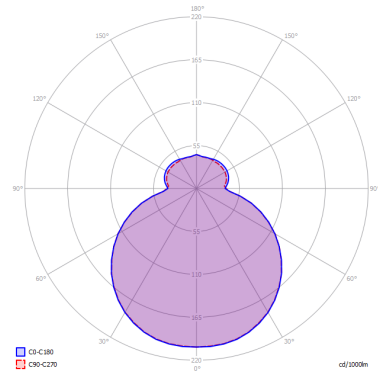

MAKEUP

Small

CARATTERISTICHE

- Montatura:** Metallo
- Diffusore:** Vetro Soffiato
- Dimmerazione:** Si
- Dimmer:** Non Incluso
- Lampadine:** Inclusa

LAMPADINE

LED 3000K 1 x 9W | 950 lm

MARCHI

DISEGNO TECNICO

CURVA FOTOMETRICA

MONTATURA

 Bianco Opaco 9016

DIFFUSORE

 Bianco Satinato

COLORE DELLA LUCE

3000K

CODICE