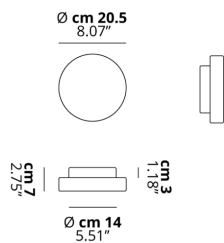

MAKEUP

Small

CARATTERISTICHE

- Montatura:** Metallo
- Diffusore:** Vetro Soffiato
- Dimmerazione:** Si
- Dimmer:** Non Incluso
- Lampadine:** Inclusa

LAMPADINE

LED 3000K 1 x 9W | 950 lm

MARCHI

DISEGNO TECNICO

CURVA FOTOMETRICA

MONTATURA

 Bianco Opaco 9016

DIFFUSORE

 Bianco Satinato

COLORE DELLA LUCE

3000K

CODICE