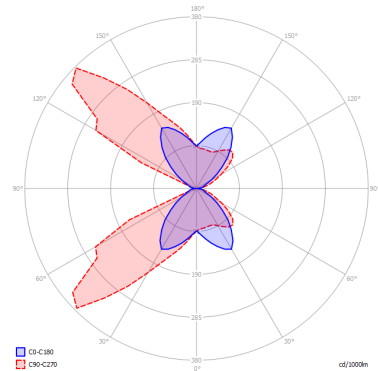

MONTATURA	DIFFUSORE	COLORE DELLA LUCE	CODICE
Bianco Opaco 9010	Non Presente	2700K	036027
Bronzo Ramato	Non Presente	2700K	036028
Nero Opaco 9005	Non Presente	2700K	036032
Bianco Opaco 9010	Non Presente	3000K	036023
Bronzo Ramato	Non Presente	3000K	036024
Nero Opaco 9005	Non Presente	3000K	036031