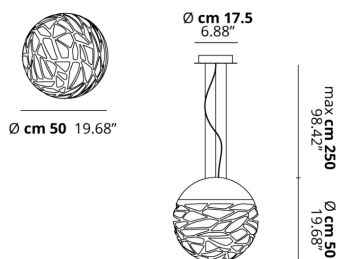

KELLY

Medium Sphere 50

CARATTERISTICHE

Montatura: Metallo

Diffusore: Vetro

Dimmerazione: Sì

Dimmer: Non Incluso

Lampadine: Non Includi

LAMPADINE

 **E27 Classic A60** 3 x max 46W eco

or

 **E27 CFL [compact]** 3 x max 23W

or

 **E27 LED** 3 x max available

DISEGNO TECNICO

MARCHI

CURVA FOTOMETRICA

MONTATURA

 Bianco Opaco 9010

 Bronzo Ramato

DIFFUSORE

 Bianco Lucido

 Bianco Lucido

COLORE DELLA LUCE