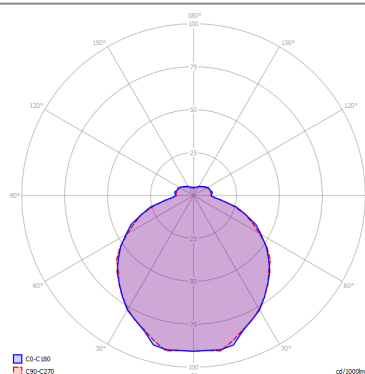

LAMPADINE

 **E27 Classic A60** 3 x max 46W eco

or

 **E27 CFL [compact]** 3 x max 23W

or

 **E27 LED** 3 x max available

DISEGNO TECNICO

MARCHI

CURVA FOTOMETRICA

MONTATURA

 Bianco Opaco 9010

 Bronzo Ramato

DIFFUSORE

 Bianco Lucido

 Bianco Lucido

COLORE DELLA LUCE