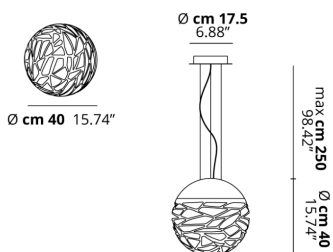

KELLY

Small Sphere 40

CARATTERISTICHE

- Montatura:** Metallo
Diffusore: Vetro
Dimmerazione: Sì
Dimmer: Non Incluso
Lampadine: Non Incluse

LAMPADINE

-  **E27 Classic A60** 3 x max 46W eco
 or _____
 **E27 CFL [compact]** 3 x max 23W
 or _____
 **E27 LED** 3 x max available

DISEGNO TECNICO

MARCHI

CURVA FOTOMETRICA

MONTATURA

-  Bianco Opaco 9010
 Bronzo Ramato

DIFFUSORE

-  Bianco Lucido
 Bianco Lucido

COLORE DELLA LUCE