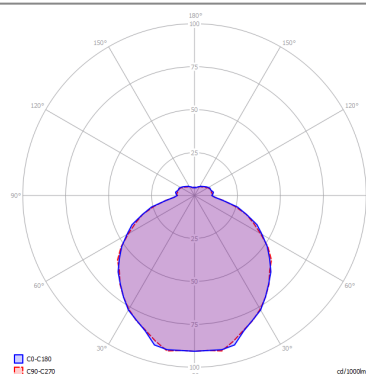

KELLY

Small Sphere 40

CARATTERISTICHE

- Montatura:** Metallo
Diffusore: Vetro
Dimmerazione: Sì
Dimmer: Non Incluso
Lampadine: Non Incluse

LAMPADINE

-  **E27 Classic A60** 3 x max 46W eco
 or _____
 **E27 CFL [compact]** 3 x max 23W
 or _____
 **E27 LED** 3 x max available

DISEGNO TECNICO

MARCHI

CURVA FOTOMETRICA

MONTATURA

-  Bianco Opaco 9010
 Bronzo Ramato

DIFFUSORE

-  Bianco Lucido
 Bianco Lucido

COLORE DELLA LUCE