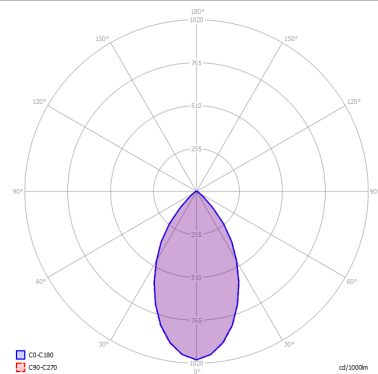

MARCHI

CURVA FOTOMETRICA

MONTATURA	DIFFUSORE	COLORE DELLA LUCE	CODICE
☐ Bianco Opaco 9010	☐ Bianco	2700K	161041
☐ Bianco Opaco 9010	☐ Cromo	2700K	161043
☐ Bianco Opaco 9010	☐ Oro	2700K	161042
☐ Bianco Opaco 9010	☐ Rame Lucido	2700K	161044
☐ Bianco Opaco 9010	☐ Bianco	3000K	161045
☐ Bianco Opaco 9010	☐ Cromo	3000K	161047
☐ Bianco Opaco 9010	☐ Oro	3000K	161046