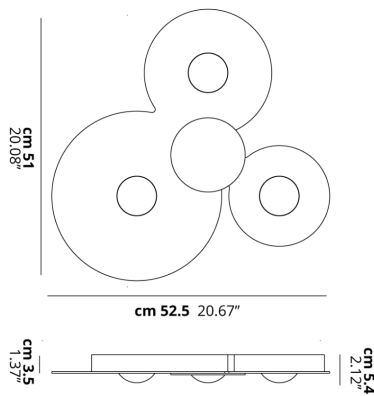

## LAMPADINE

**LED DOB** 2700K 3 x 15W | 3276 lm

or

**LED DOB** 3000K 3 x 15W | 3465 lm

## DISEGNO TECNICO