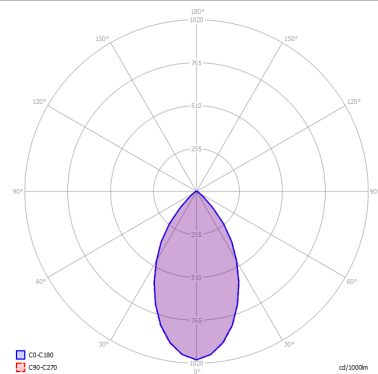

CERTIFICATION

PHOTOMETRIC CURVE

FRAME	DIFFUSOR	LED COLOUR	CODE
○ Matte White 9010	○ Chrome	2700K	161043
○ Matte White 9010	○ Glossy Copper	2700K	161044
○ Matte White 9010	○ Gold	2700K	161042
○ Matte White 9010	○ White	2700K	161041
○ Matte White 9010	○ Chrome	3000K	161047
○ Matte White 9010	○ Glossy Copper	3000K	161048
○ Matte White 9010	○ Gold	3000K	161046