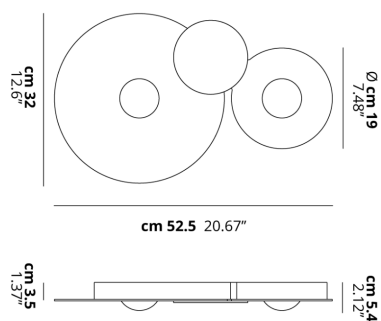

BUGIA

Double

CARATTERISTICHE

Montatura: Metallo
Diffusore: Plexiglass
Dimmerazione: Si
Dimmer: Non Incluso
Lampadine: Inclusive

LAMPADINE

LED DOB 2700K 2 x 15W | 2184 lm

or

LED DOB 3000K 2 x 15W | 2310 lm

DISEGNO TECNICO

MARCHI

CURVA FOTOMETRICA

MONTATURA	DIFFUSORE	COLORE DELLA LUCE	CODICE
<input type="radio"/> Bianco Opaco 9010	<input type="radio"/> Bianco	2700K	161033
<input type="radio"/> Bianco Opaco 9010	<input type="radio"/> Oro	2700K	161033
<input type="radio"/> Bianco Opaco 9010	<input type="radio"/> Rame Lucido	2700K	161036
<input type="radio"/> Bianco Opaco 9010	<input type="radio"/> Bianco	3000K	161037
<input type="radio"/> Bianco Opaco 9010	<input type="radio"/> Cromo	3000K	161035
<input type="radio"/> Bianco Opaco 9010	<input type="radio"/> Cromo	3000K	161039
<input type="radio"/> Bianco Opaco 9010	<input type="radio"/> Oro	3000K	161038