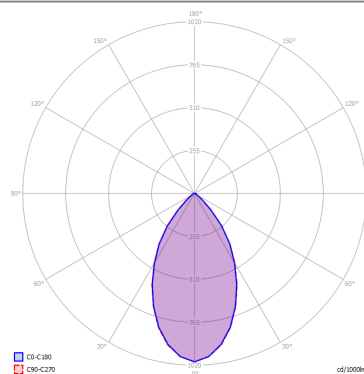

BUGIA

Double

CARATTERISTICHE

Montatura: Metallo
Diffusore: Plexiglass
Dimmerazione: Si
Dimmer: Non Incluso
Lampadine: Inclusive

LAMPADINE

LED DOB 2700K 2 x 15W | 2184 lm

or

LED DOB 3000K 2 x 15W | 2310 lm

DISEGNO TECNICO

MARCHI

CURVA FOTOMETRICA

MONTATURA	DIFFUSORE	COLORE DELLA LUCE	CODICE
<input type="radio"/> Bianco Opaco 9010	<input type="radio"/> Bianco	2700K	161033
<input type="radio"/> Bianco Opaco 9010	<input type="radio"/> Oro	2700K	161033
<input type="radio"/> Bianco Opaco 9010	<input type="radio"/> Rame Lucido	2700K	161036
<input type="radio"/> Bianco Opaco 9010	<input type="radio"/> Bianco	3000K	161037
<input type="radio"/> Bianco Opaco 9010	<input type="radio"/> Cromo	3000K	161035
<input type="radio"/> Bianco Opaco 9010	<input type="radio"/> Cromo	3000K	161039
<input type="radio"/> Bianco Opaco 9010	<input type="radio"/> Oro	3000K	161038