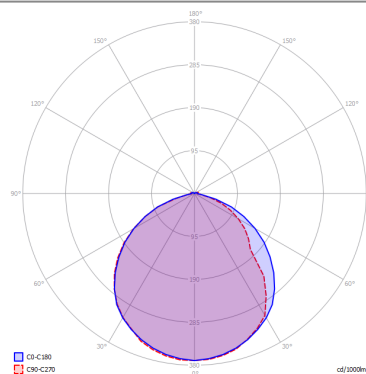

LAMPADINE

LED 2700K 3 x 17W | 5100 lm

or

LED 3000K 3 x 17W | 5400 lm

DISEGNO TECNICO

MARCHI

CURVA FOTOMETRICA

MONTATURA	DIFFUSORE	COLORE DELLA LUCE	CODICE
<input type="radio"/> Bianco Opaco 9016	<input type="radio"/> Bianco Opaco 9016	2700K	167015
<input type="radio"/> Bianco Opaco 9016	<input type="radio"/> Bianco Opaco 9016	3000K	167016