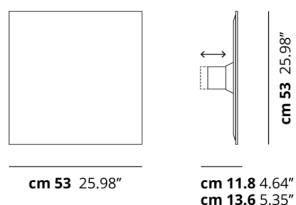

PUZZLE MEGA

Square Small

CARATTERISTICHE

Montatura: Metallo

Diffusore: MDF

Dimmerazione: Sì

Dimmer: Non Incluso

Lampadine: Inclusive

LAMPADINE

LED 2700K 3 x 17W | 5100 lm

or

LED 3000K 3 x 17W | 5400 lm

DISEGNO TECNICO

MARCHI

CURVA FOTOMETRICA

MONTATURA	DIFFUSORE	COLORE DELLA LUCE	CODICE
<input type="radio"/> Bianco Opaco 9016	<input type="radio"/> Bianco Opaco 9016	2700K	167015
<input type="radio"/> Bianco Opaco 9016	<input type="radio"/> Bianco Opaco 9016	3000K	167016