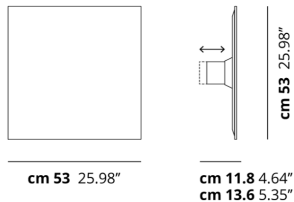

PUZZLE MEGA

Square Small

CARATTERISTICHE

Montatura: Metallo
Diffusore: Gres Porcellanato
Dimmerazione: Sì
Dimmer: Non Incluso
Lampadine: Incluse

LAMPADINE

LED 2700K 3 x 17W | 5100 lm

or

LED 3000K 3 x 17W | 5400 lm

DISEGNO TECNICO

MARCHI

CURVA FOTOMETRICA

Non Presente

MONTATURA	DIFFUSORE	COLORE DELLA LUCE	CODICE
<input type="radio"/> Bianco Opaco 9016	<input type="radio"/> Renoir by Infinity	2700K	167005
<input type="radio"/> Bianco Opaco 9016	<input type="radio"/> Renoir by Infinity	3000K	167006