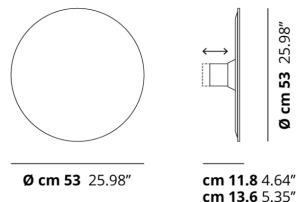

PUZZLE MEGA

Round Small

CARATTERISTICHE

Montatura: Metallo

Diffusore: MDF

Dimmerazione: Sì

Dimmer: Non Incluso

Lampadine: Incluse

LAMPADINE

LED 2700K 3 x 17W | 5100 lm

or

LED 3000K 3 x 17W | 5400 lm

DISEGNO TECNICO

MARCHI

CURVA FOTOMETRICA

Non Presente