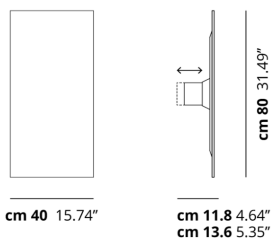

PUZZLE MEGA

Rectangle

CARATTERISTICHE

- Montatura:**
Diffusore: Non Presente
Dimmerazione: Si
Dimmer: Non Incluso
Lampadine: Incluse

LAMPADINE

LED 3000K 4 x 17W | 7200 lm

LED 2700K 4 x 17W | 6800 lm

MARCHI

DISEGNO TECNICO

CURVA FOTOMETRICA

Non Presente

MONTATURA	DIFFUSORE	COLORE DELLA LUCE	CODICE
 <input type="radio"/> Bianco Opaco 9016 <input type="radio"/> Bianco Opaco 9016	Non Presente <input type="radio"/> Bianco Opaco 9016 <input type="radio"/> Bianco Opaco 9016	A scelta 2700K 3000K	 167019 167020