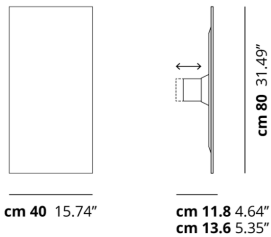

FRAME	DIFFUSOR	LED COLOUR	CODE
  ☐ Matte White 9016	None	Optionally	
☐ Matte White 9016	☐ Matte White 9016	2700K	167019
☐ Matte White 9016	☐ Matte White 9016	3000K	167020