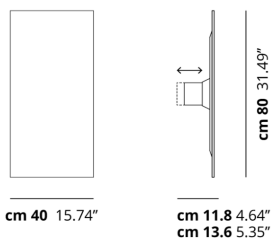

PUZZLE MEGA

Rectangle

CARATTERISTICHE

- Montatura:** Metallo
- Diffusore:** Gres Porcellanato
- Dimmerazione:** Sì
- Dimmer:** Non Incluso
- Lampadine:** Incluse

LAMPADINE

LED 3000K 4 x 17W | 7200 lm

LED 2700K 4 x 17W | 6800 lm

MARCHI

DISEGNO TECNICO

CURVA FOTOMETRICA

Non Presente

MONTATURA	DIFFUSORE	COLORE DELLA LUCE	CODICE
<input type="radio"/> Bianco Opaco 9016	<input checked="" type="radio"/> Renoir by Infinity	2700K	167009
<input type="radio"/> Bianco Opaco 9016	<input checked="" type="radio"/> Renoir by Infinity	3000K	167010