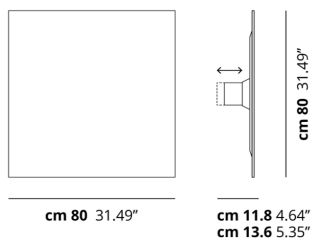

LAMPADINE

LED 3000K 4 x 17W | 7200 lm

LED 2700K 4 x 17W | 6800 lm

MARCHI

DISEGNO TECNICO

CURVA FOTOMETRICA

Non Presente

| MONTATURA | DIFFUSORE | COLORE DELLA LUCE | CODICE |
|---|---|-------------------|--------|
| <input type="radio"/> Bianco Opaco 9016 | <input type="radio"/> Bianco Opaco 9016 | 2700K | 167017 |
| <input type="radio"/> Bianco Opaco 9016 | <input type="radio"/> Bianco Opaco 9016 | 3000K | 167018 |