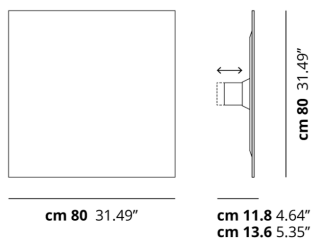

PUZZLE MEGA

Square Large

CARATTERISTICHE

Montatura: Metallo
Diffusore: Gres Porcellanato
Dimmerazione: Si
Dimmer: Non Incluso
Lampadine: Incluse

LAMPADINE

LED 3000K 4 x 17W | 7200 lm

LED 2700K 4 x 17W | 6800 lm

MARCHI

DISEGNO TECNICO

CURVA FOTOMETRICA

Non Presente

MONTATURA	DIFFUSORE	COLORE DELLA LUCE	CODICE
<input type="radio"/> Bianco Opaco 9016	<input checked="" type="radio"/> Renoir by Infinity	2700K	167007
<input type="radio"/> Bianco Opaco 9016	<input checked="" type="radio"/> Renoir by Infinity	3000K	167008