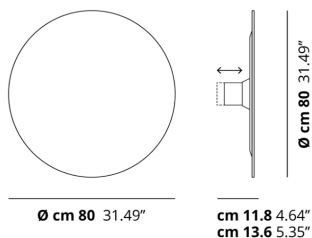

PUZZLE MEGA

Round Large

CARATTERISTICHE

Montatura: Metallo
Diffusore: MDF
Dimmerazione: Sì
Dimmer: Non Incluso
Lampadine: Incluse

LAMPADINE

LED 3000K 4 x 17W | 7200 lm

LED 2700K 4 x 17W | 6800 lm

MARCHI

CURVA FOTOMETRICA

Non Presente

DISEGNO TECNICO

MONTATURA	DIFFUSORE	COLORE DELLA LUCE	CODICE
<input type="radio"/> Bianco Opaco 9016	<input type="radio"/> Bianco Opaco 9016	2700K	167013
<input type="radio"/> Bianco Opaco 9016	<input type="radio"/> Bianco Opaco 9016	3000K	167014