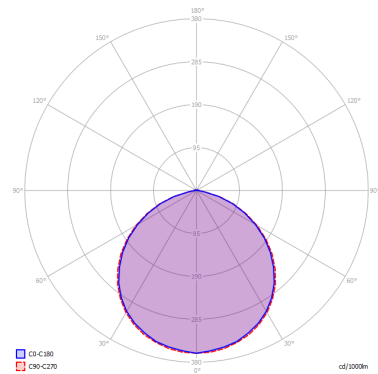

LAMPADINE

LED 3000K 4 x 17W | 7200 lm

LED 2700K 4 x 17W | 6800 lm

MARCHI

DISEGNO TECNICO

CURVA FOTOMETRICA

MONTATURA	DIFFUSORE	COLORE DELLA LUCE	CODICE
 <input type="radio"/> Bianco Opaco 9016 <input type="radio"/> Bianco Opaco 9016	Non Presente <input type="radio"/> Bianco Opaco 9016 <input type="radio"/> Bianco Opaco 9016	A scelta 2700K 3000K	167019 167020