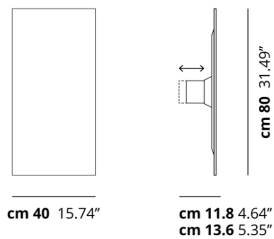

LAMPADINE

LED 3000K 4 x 17W | 7200 lm

LED 2700K 4 x 17W | 6800 lm

MARCHI

DISEGNO TECNICO

CURVA FOTOMETRICA

MONTATURA	DIFFUSORE	COLORE DELLA LUCE	CODICE
 <input type="radio"/> Bianco Opaco 9016 <input type="radio"/> Bianco Opaco 9016	Non Presente <input type="radio"/> Bianco Opaco 9016 <input type="radio"/> Bianco Opaco 9016	A scelta 2700K 3000K	167019 167020