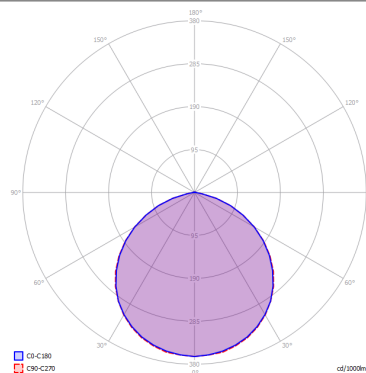

CURVA FOTOMETRICA

MONTATURA	DIFFUSORE	COLORE DELLA LUCE	CODICE
☐ Bianco Opaco 9016	☐ Bianco Opaco 9016	2700K	167017
☐ Bianco Opaco 9016	☐ Bianco Opaco 9016	3000K	167018