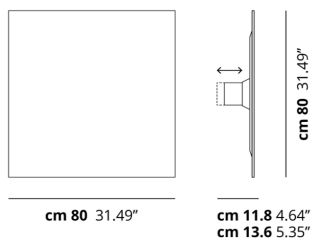

PUZZLE MEGA

Square Large

CARATTERISTICHE

Montatura: Metallo

Diffusore: MDF

Dimmerazione: Sì

Dimmer: Non Incluso

Lampadine: Inclusive

LAMPADINE

LED 3000K 4 x 17W | 7200 lm

LED 2700K 4 x 17W | 6800 lm

MARCHI

DISEGNO TECNICO

CURVA FOTOMETRICA

MONTATURA	DIFFUSORE	COLORE DELLA LUCE	CODICE
☐ Bianco Opaco 9016	☐ Bianco Opaco 9016	2700K	167017
☐ Bianco Opaco 9016	☐ Bianco Opaco 9016	3000K	167018