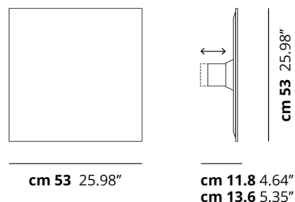

PUZZLE MEGA

Square Small

CARATTERISTICHE

Montatura: Metallo

Diffusore: MDF

Dimmerazione: Sì

Dimmer: Non Incluso

Lampadine: Incluse

LAMPADINE

LED 2700K 3 x 17W | 5100 lm

or

LED 3000K 3 x 17W | 5400 lm

DISEGNO TECNICO

MARCHI

CURVA FOTOMETRICA

Non Presente