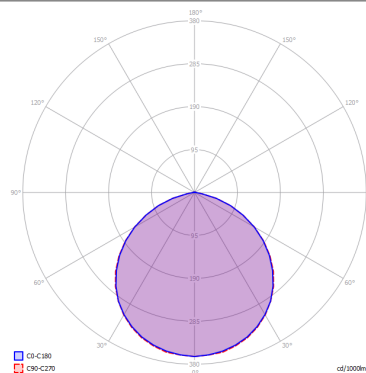

LAMPADINE

LED 3000K 4 x 17W | 7200 lm

LED 2700K 4 x 17W | 6800 lm

MARCHI

DISEGNO TECNICO

CURVA FOTOMETRICA

MONTATURA	DIFFUSORE	COLORE DELLA LUCE	CODICE
<input type="radio"/> Bianco Opaco 9016	<input type="radio"/> Bianco Opaco 9016	2700K	167013
<input type="radio"/> Bianco Opaco 9016	<input type="radio"/> Bianco Opaco 9016	3000K	167014