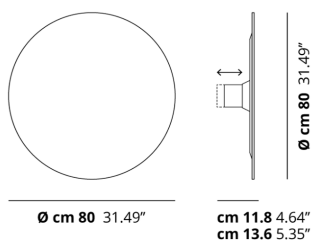

LAMPADINE

LED 3000K 4 x 17W | 7200 lm

LED 2700K 4 x 17W | 6800 lm

MARCHI

DISEGNO TECNICO

CURVA FOTOMETRICA

MONTATURA	DIFFUSORE	COLORE DELLA LUCE	CODICE
<input type="radio"/> Bianco Opaco 9016	<input type="radio"/> Bianco Opaco 9016	2700K	167013
<input type="radio"/> Bianco Opaco 9016	<input type="radio"/> Bianco Opaco 9016	3000K	167014