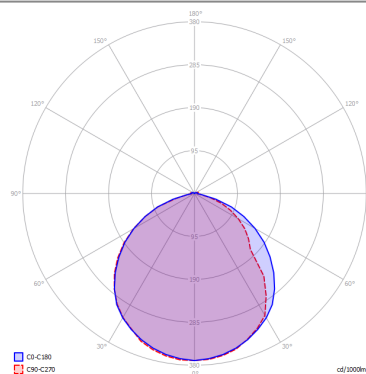

MARCHI

CURVA FOTOMETRICA

MONTATURA	DIFFUSORE	COLORE DELLA LUCE	CODICE
☐ Bianco Opaco 9016	☐ Bianco Opaco 9016	2700K	167011
☐ Bianco Opaco 9016	☐ Bianco Opaco 9016	3000K	167012