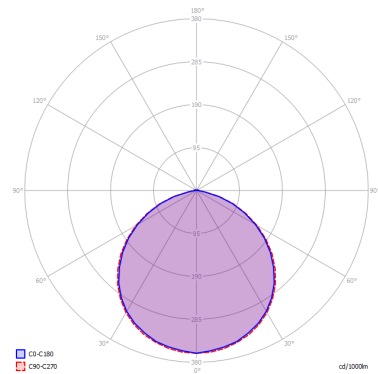

## LAMPADINE

**LED 3000K** 4 x 17W | 7200 lm

**LED 2700K** 4 x 17W | 6800 lm

## DISEGNO TECNICO

## CURVA FOTOMETRICA