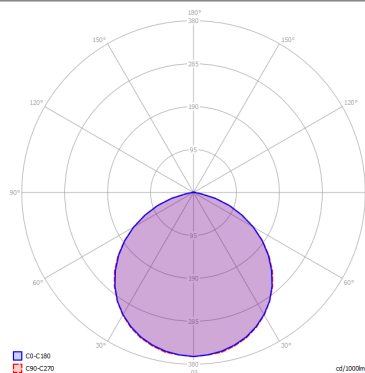

PUZZLE MEGA

Square Large

CARATTERISTICHE

- Montatura:** Metallo
- Diffusore:** Gres Porcellanato
- Dimmerazione:** Si
- Dimmer:** Non Incluso
- Lampadine:** Incluse

LAMPADINE

LED 3000K 4 x 17W | 7200 lm

LED 2700K 4 x 17W | 6800 lm

DISEGNO TECNICO

MARCHI

CURVA FOTOMETRICA

MONTATURA	DIFFUSORE	COLORE DELLA LUCE	CODICE
<input type="radio"/> Bianco Opaco 9016	<input checked="" type="radio"/> Renoir by Infinity	2700K	167007
<input type="radio"/> Bianco Opaco 9016	<input checked="" type="radio"/> Renoir by Infinity	3000K	167008