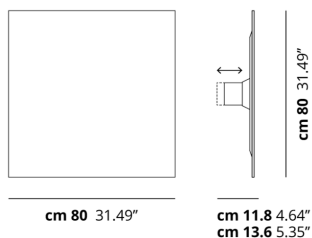

PUZZLE MEGA

Square Large

CARATTERISTICHE

- Montatura:** Metallo
- Diffusore:** Gres Porcellanato
- Dimmerazione:** Si
- Dimmer:** Non Incluso
- Lampadine:** Incluse

LAMPADINE

LED 3000K 4 x 17W | 7200 lm

LED 2700K 4 x 17W | 6800 lm

DISEGNO TECNICO

MARCHI

CURVA FOTOMETRICA

MONTATURA	DIFFUSORE	COLORE DELLA LUCE	CODICE
<input type="radio"/> Bianco Opaco 9016	<input checked="" type="radio"/> Renoir by Infinity	2700K	167007
<input type="radio"/> Bianco Opaco 9016	<input checked="" type="radio"/> Renoir by Infinity	3000K	167008