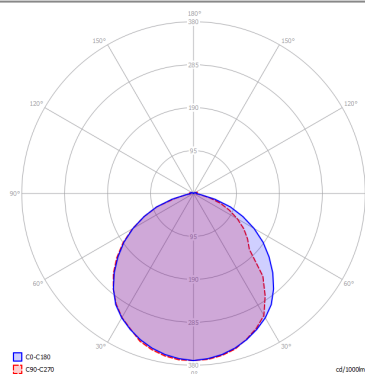

PUZZLE MEGA

Square Small

CARATTERISTICHE

- Montatura:** Metallo
- Diffusore:** Gres Porcellanato
- Dimmerazione:** Si
- Dimmer:** Non Incluso
- Lampadine:** Incluse

LAMPADINE

LED 2700K 3 x 17W | 5100 lm

or

LED 3000K 3 x 17W | 5400 lm

DISEGNO TECNICO

MARCHI

CURVA FOTOMETRICA

MONTATURA	DIFFUSORE	COLORE DELLA LUCE	CODICE
<input type="radio"/> Bianco Opaco 9016	<input type="radio"/> Renoir by Infinity	2700K	167005
<input type="radio"/> Bianco Opaco 9016	<input type="radio"/> Renoir by Infinity	3000K	167006