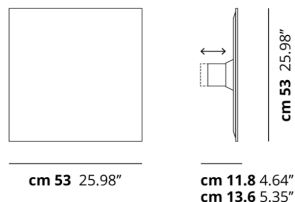

PUZZLE MEGA

Square Small

CARATTERISTICHE

- Montatura:** Metallo
- Diffusore:** Gres Porcellanato
- Dimmerazione:** Si
- Dimmer:** Non Incluso
- Lampadine:** Incluse

LAMPADINE

LED 2700K 3 x 17W | 5100 lm

or

LED 3000K 3 x 17W | 5400 lm

DISEGNO TECNICO

MARCHI

CURVA FOTOMETRICA

MONTATURA	DIFFUSORE	COLORE DELLA LUCE	CODICE
<input type="radio"/> Bianco Opaco 9016	<input type="radio"/> Renoir by Infinity	2700K	167005
<input type="radio"/> Bianco Opaco 9016	<input type="radio"/> Renoir by Infinity	3000K	167006