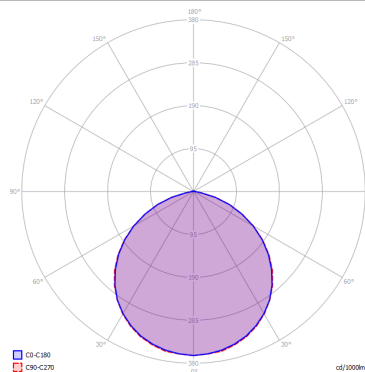

PUZZLE MEGA

Round Large

CARATTERISTICHE

- Montatura:** Metallo
- Diffusore:** Gres Porcellanato
- Dimmerazione:** Si
- Dimmer:** Non Incluso
- Lampadine:** Incluse

LAMPADINE

LED 2700K 4 x 17W | 6800 lm

or

LED 3000K 4 x 17W | 7200 lm

DISEGNO TECNICO

MARCHI

CURVA FOTOMETRICA

MONTATURA	DIFFUSORE	COLORE DELLA LUCE	CODICE
<input type="radio"/> Bianco Opaco 9016	<input type="radio"/> Renoir by Infinity	2700K	167003
<input type="radio"/> Bianco Opaco 9016	<input type="radio"/> Renoir by Infinity	3000K	167004