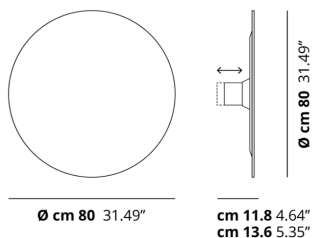

PUZZLE MEGA

Round Large

CARATTERISTICHE

- Montatura:** Metallo
- Diffusore:** Gres Porcellanato
- Dimmerazione:** Si
- Dimmer:** Non Incluso
- Lampadine:** Incluse

LAMPADINE

LED 2700K 4 x 17W | 6800 lm

or

LED 3000K 4 x 17W | 7200 lm

DISEGNO TECNICO

MARCHI

CURVA FOTOMETRICA

MONTATURA	DIFFUSORE	COLORE DELLA LUCE	CODICE
<input type="radio"/> Bianco Opaco 9016	<input type="radio"/> Renoir by Infinity	2700K	167003
<input type="radio"/> Bianco Opaco 9016	<input type="radio"/> Renoir by Infinity	3000K	167004