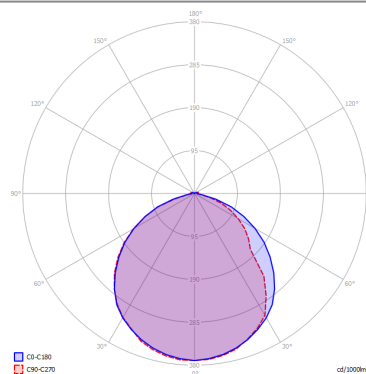

## LAMPADINE

**LED 2700K** 3 x 17W | 5100 lm

or

**LED 3000K** 3 x 17W | 5400 lm

## DISEGNO TECNICO

## CURVA FOTOMETRICA