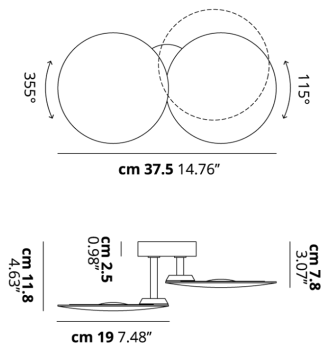

PUZZLE OUTDOOR

Double Round

CARATTERISTICHE

Montatura: Metallo

Diffusore: Non Presente

Dimmerazione: Sì

Dimmer: Non Incluso

Lampadine: Inclusa

LAMPADINE

LED 3000K 2 x 17W | 3400 lm

MARCHI

DISEGNO TECNICO

CURVA FOTOMETRICA

Non Presente

MONTATURA	DIFFUSORE	COLORE DELLA LUCE	CODICE
 Bianco Opaco 9016	Non Presente	3000K	159024
 Nero Antracite	Non Presente	3000K	159029