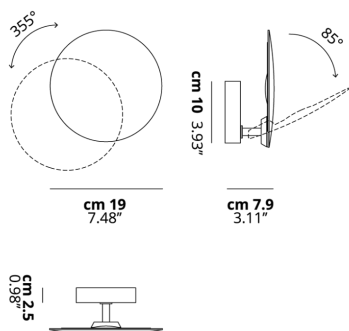

PUZZLE OUTDOOR

Single Round

CARATTERISTICHE

Montatura: Metallo

Diffusore: Non Presente

Dimmerazione: Sì

Dimmer: Non Incluso

Lampadine: Inclusa

LAMPADINE

LED 3000K 1 x 17W | 1700 lm

MARCHI

DISEGNO TECNICO

CURVA FOTOMETRICA

Non Presente

MONTATURA	DIFFUSORE	COLORE DELLA LUCE	CODICE
 Bianco Opaco 9016	Non Presente	3000K	159022
 Nero Antracite	Non Presente	3000K	159020