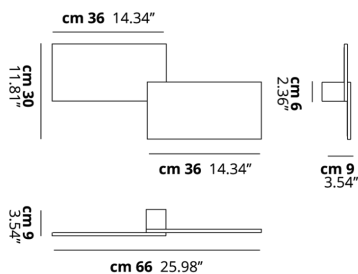

PUZZLE OUTDOOR

Double Rectangle

CARATTERISTICHE

Montatura: Metallo
Diffusore: Non Presente
Dimmerazione: Si
Dimmer: Non Incluso
Lampadine: Inclusa

LAMPADINE

LED 3000K 2 x 17W | 3400 lm

MARCHI

DISEGNO TECNICO

CURVA FOTOMETRICA

Non Presente

MONTATURA	DIFFUSORE	COLORE DELLA LUCE	CODICE
<input type="radio"/> Bianco Opaco 9016	Non Presente	3000K	146021
<input type="radio"/> Nero Antracite	Non Presente	3000K	146020