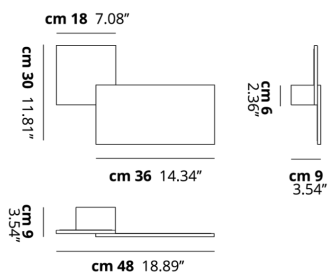

PUZZLE OUTDOOR

Square & Rectangle

CARATTERISTICHE

Montatura: Metallo
Diffusore: Non Presente
Dimmerazione: Si
Dimmer: Non Incluso
Lampadine: Inclusa

LAMPADINE

LED 3000K 2 x 17W | 3400 lm

MARCHI

DISEGNO TECNICO

CURVA FOTOMETRICA

Non Presente

MONTATURA	DIFFUSORE	COLORE DELLA LUCE	CODICE
<input type="radio"/> Bianco Opaco 9016	Non Presente	3000K	146022
<input type="radio"/> Nero Antracite	Non Presente	3000K	146027