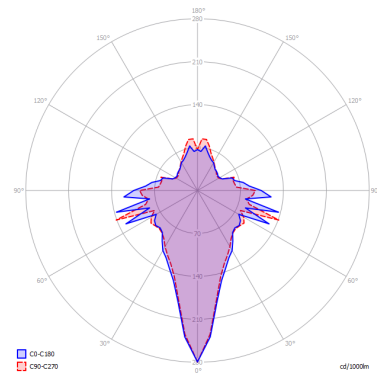

LAMPADINE

LED 2700K 1 x 3W | 450 lm

MARCHI

DISEGNO TECNICO

CURVA FOTOMETRICA

MONTATURA

Cromo Nero

DIFFUSORE