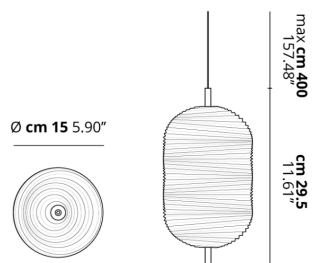

JEFFERSON

Medium

CARATTERISTICHE

Montatura: Metallo

Diffusore: Vetro

Dimmerazione: Sì

Dimmer: Non Incluso

Lampadine: Inclusa

LAMPADINE

LED 2700K 1 x 3W | 450 lm

MARCHI

DISEGNO TECNICO

CURVA FOTOMETRICA

MONTATURA

Cromo Nero

DIFFUSORE