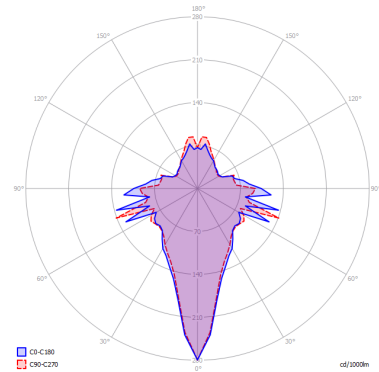

## LAMPADINE

**LED** 2700K 1 x 3W | 450 lm

## CURVA FOTOMETRICA