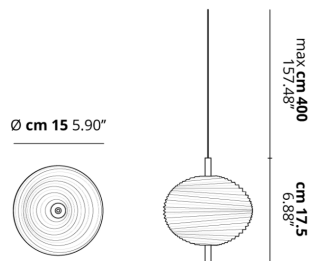

JEFFERSON

Mini

CARATTERISTICHE

Montatura: Metallo
Diffusore: Vetro
Dimmerazione: Sì
Dimmer: Non Incluso
Lampadine: Inclusa

LAMPADINE

LED 2700K 1 x 3W | 450 lm

MARCHI

DISEGNO TECNICO

CURVA FOTOMETRICA

MONTATURA

DIFFUSORE

COLORE DELLA LUCE

2700K

CODICE

168001