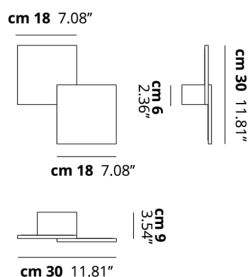

PUZZLE OUTDOOR

Double Square

CARATTERISTICHE

Montatura: Metallo
Diffusore: Non Presente
Dimmerazione: Si
Dimmer: Non Incluso
Lampadine: Inclusa

LAMPADINE

LED 3000K 2 x 17W | 3400 lm

MARCHI

DISEGNO TECNICO

CURVA FOTOMETRICA

Non Presente

MONTATURA	DIFFUSORE	COLORE DELLA LUCE	CODICE
 Bianco Opaco 9016	Non Presente	3000K	146023
 Nero Antracite	Non Presente	3000K	146028