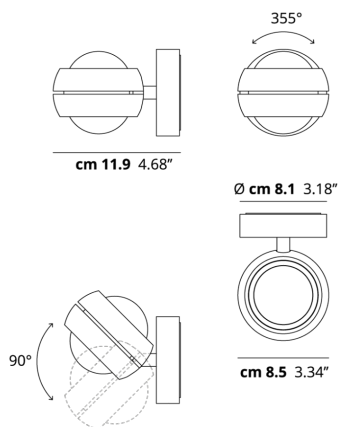

NAUTILUS

Mini

CARATTERISTICHE

- Montatura:** Metallo
- Diffusore:** Non Presente
- Dimmerazione:** Si
- Dimmer:** Non Incluso
- Lampadine:** Incluse

LAMPADINE

LED DOB 2700K 2 x 6W | 816 lm

or

LED DOB 3000K 2 x 6W | 840 lm

DISEGNO TECNICO

MARCHI

CURVA FOTOMETRICA

MONTATURA	DIFFUSORE	COLORE DELLA LUCE	CODICE
○ Bianco Opaco 9010	Non Presente	2700K	165041
● Nero Opaco 9005	Non Presente	2700K	165042
○ Bianco Opaco 9010	Non Presente	3000K	165046
● Nero Opaco 9005	Non Presente	3000K	165047