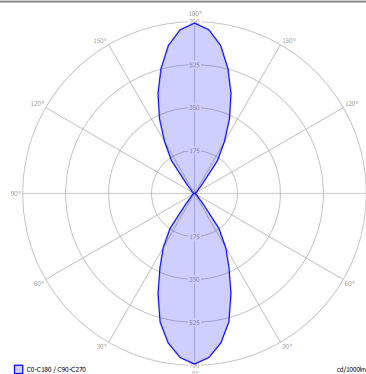

NAUTILUS

Mini

CARATTERISTICHE

- Montatura:** Metallo
- Diffusore:** Non Presente
- Dimmerazione:** Si
- Dimmer:** Non Incluso
- Lampadine:** Incluse

LAMPADINE

LED DOB 2700K 2 x 6W | 816 lm

or

LED DOB 3000K 2 x 6W | 840 lm

DISEGNO TECNICO

MARCHI

CURVA FOTOMETRICA

MONTATURA	DIFFUSORE	COLORE DELLA LUCE	CODICE
○ Bianco Opaco 9010	Non Presente	2700K	165041
● Nero Opaco 9005	Non Presente	2700K	165042
○ Bianco Opaco 9010	Non Presente	3000K	165046
● Nero Opaco 9005	Non Presente	3000K	165047