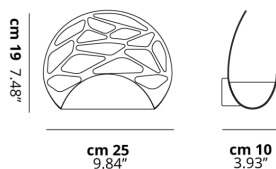

KELLY

Wall

CARATTERISTICHE

Montatura: Metallo
Diffusore: Non Presente
Dimmerazione: Sì
Dimmer: Non Incluso
Lampadine: Inclusa

LAMPADINE

LED 2700K 1 x 17W | 1700 lm

MARCHI

DISEGNO TECNICO

CURVA FOTOMETRICA

Non Presente

MONTATURA	DIFFUSORE	COLORE DELLA LUCE	CODICE
 Bianco Opaco 9010	Non Presente	2700K	141011
 Bronzo Ramato	Non Presente	2700K	141012