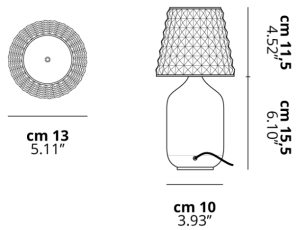

VALENTINA

Table

CARATTERISTICHE

Montatura: PMMA
Diffusore: PMMA
Dimmerazione: Sì
Dimmer: Non Incluso
Lampadine: Inclusa

LAMPADINE

LED 2700K 1 x 6.5W | 600 lm

MARCHI

DISEGNO TECNICO

CURVA FOTOMETRICA

Non Presente

MONTATURA	DIFFUSORE	COLORE DELLA LUCE	CODICE
Bianco Lucido 9010	Cristallo	2700K	166010
Cromo Lucido	Cristallo	2700K	166012
Nero Lucido 9005	Cristallo	2700K	166011
Oro Lucido	Cristallo	2700K	166013
Oro Rosa Lucido	Cristallo	2700K	166014