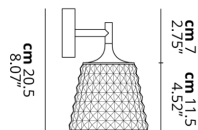

VALENTINA

CARATTERISTICHE

Montatura: Metallo
Diffusore: PMMA
Dimmerazione: Si
Dimmer: Non Incluso
Lampadine: Incluse

LAMPADINE

LED 2700K 1 x 6.5W | 600 lm

or

LED 3000K 1 x 6.5W | 650 lm

DISEGNO TECNICO

MARCHI

CURVA FOTOMETRICA

MONTATURA

DIFFUSORE

COLORE DELLA LUCE

2700K
3000K

CODICE

166003
166004