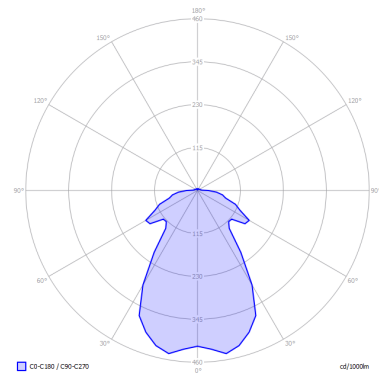

VALENTINA

CARATTERISTICHE

Montatura: Metallo
Diffusore: PMMA
Dimmerazione: Si
Dimmer: Non Incluso
Lampadine: Incluse

LAMPADINE

LED 2700K 1 x 6.5W | 600 lm

or

LED 3000K 1 x 6.5W | 650 lm

DISEGNO TECNICO

MARCHI

CURVA FOTOMETRICA

MONTATURA

DIFFUSORE

COLORE DELLA LUCE

2700K
3000K

CODICE

166003
166004