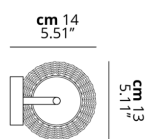

VALENTINA

CARATTERISTICHE

Montatura: Metallo
Diffusore: PMMA
Dimmerazione: Si
Dimmer: Non Incluso
Lampadine: Incluse

LAMPADINE

LED 2700K 1 x 6.5W | 600 lm

or

LED 3000K 1 x 6.5W | 650 lm

DISEGNO TECNICO

MARCHI

CURVA FOTOMETRICA

MONTATURA

DIFFUSORE

COLORE DELLA LUCE

2700K
3000K

CODICE

166003
166004