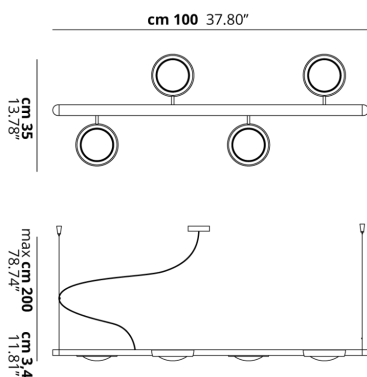

NAUTILUS

Single & Starting Module

CARATTERISTICHE

Montatura: Metallo
Diffusore: Metallo
Dimmerazione: Si
Dimmer: Non Incluso
Lampadine: Incluse

LAMPADINE

LED DOB 2700K 4 x 15W | 4800 lm

or

LED DOB 3000K 4 x 15W | 5200 lm

DISEGNO TECNICO

MARCHI

CURVA FOTOMETRICA

Non Presente

MONTATURA	DIFFUSORE	COLORE DELLA LUCE	CODICE
Cromo	Bianco Opaco 9010	2700K	165017
Cromo	Cromo	2700K	165019
Cromo	Nero Opaco 9005	2700K	165018
Cromo	Bianco Opaco 9010	3000K	165020
Cromo	Cromo	3000K	165022
Cromo	Nero Opaco 9005	3000K	165021