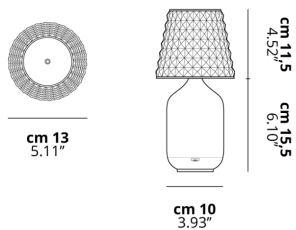

VALENTINA

Cordless

CARATTERISTICHE

Montatura: PMMA

Diffusore: PMMA

Dimmerazione: Sì

Dimmer: Incluso

Lampadine: Inclusa

LAMPADINE

LED 3300K to 2600K 1 x 3.5W | 450 lm

MARCHI

DISEGNO TECNICO

CURVA FOTOMETRICA

Non Presente

MONTATURA	DIFFUSORE	COLORE DELLA LUCE	CODICE
<input type="radio"/> Bianco Lucido 9010	<input type="radio"/> Cristallo	3300K to 2600K	166005
<input type="radio"/> Cromo Lucido	<input type="radio"/> Cristallo	3300K to 2600K	166007
<input type="radio"/> Nero Lucido 9005	<input type="radio"/> Cristallo	3300K to 2600K	166006
<input type="radio"/> Oro Lucido	<input type="radio"/> Cristallo	3300K to 2600K	166008
<input type="radio"/> Oro Rosa Lucido	<input type="radio"/> Cristallo	3300K to 2600K	166009